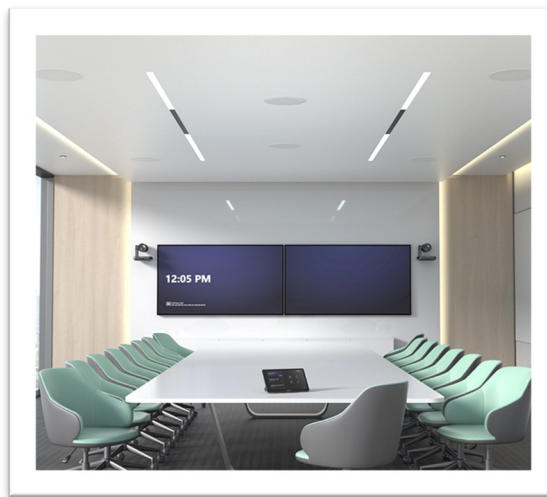

Yealink

SOLUTION AUDIO SKYSOUND

La solution SkySound de Yealink est un système audio professionnel de plafond offrant des performances remarquables, grâce à une conception intelligente et un déploiement optimisé par l'intelligence artificielle. Sa gamme comprend plusieurs modèles de microphones et de haut-parleurs encastrés, ainsi que deux processeurs audio DSP, permettant une adaptation précise aux configurations acoustiques propres à chaque salle.

Qu'il s'agisse d'environnements BYOD, de salles Microsoft Teams, Zoom Rooms ou autres, SkySound constitue une solution idéale pour une grande variété de scénarios. Elle se distingue par une qualité sonore supérieure, claire et naturelle, ainsi que par une intégration fluide avec l'écosystème Dante/AES67, garantissant une latence minimale et une transmission fiable.

ENSEMBLE POUR SALLE MOYENNE

Comprend :

- Un processeur audio AVBridge
- Deux microphones de plafond CM20
- Quatre haut-parleurs de plafond CS10
- Un concentrateur réseau RCH80

Nous serons ravis de vous accueillir dans notre salle de montre pour une démonstration gratuite.