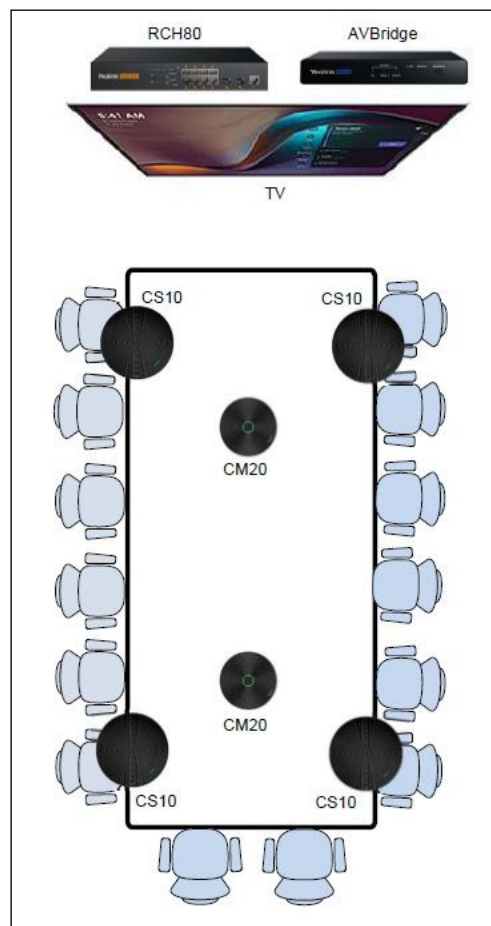

ENSEMBLE POUR SALLE MOYENNE

Comprend :

- Un processeur audio AVBridge
- Deux microphones de plafond CM20
- Quatre haut-parleurs de plafond CS10
- Un concentrateur réseau RCH80

Nous serons ravis de vous accueillir dans notre salle de montre pour une démonstration gratuite.